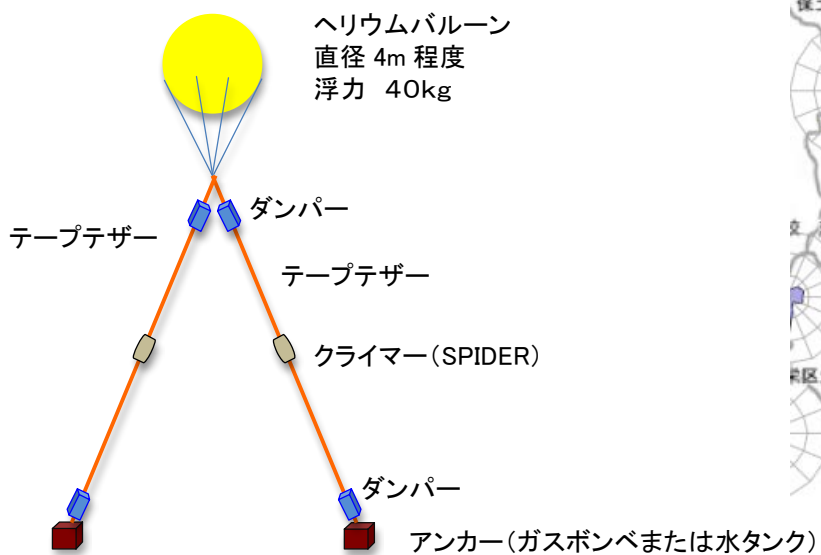

本大会（100mクラス）会場の磯子工業高等学校のグラウンドとバルーンの配置案

神奈川県立大学附属中高校でのバルーン 100m 掲揚の例