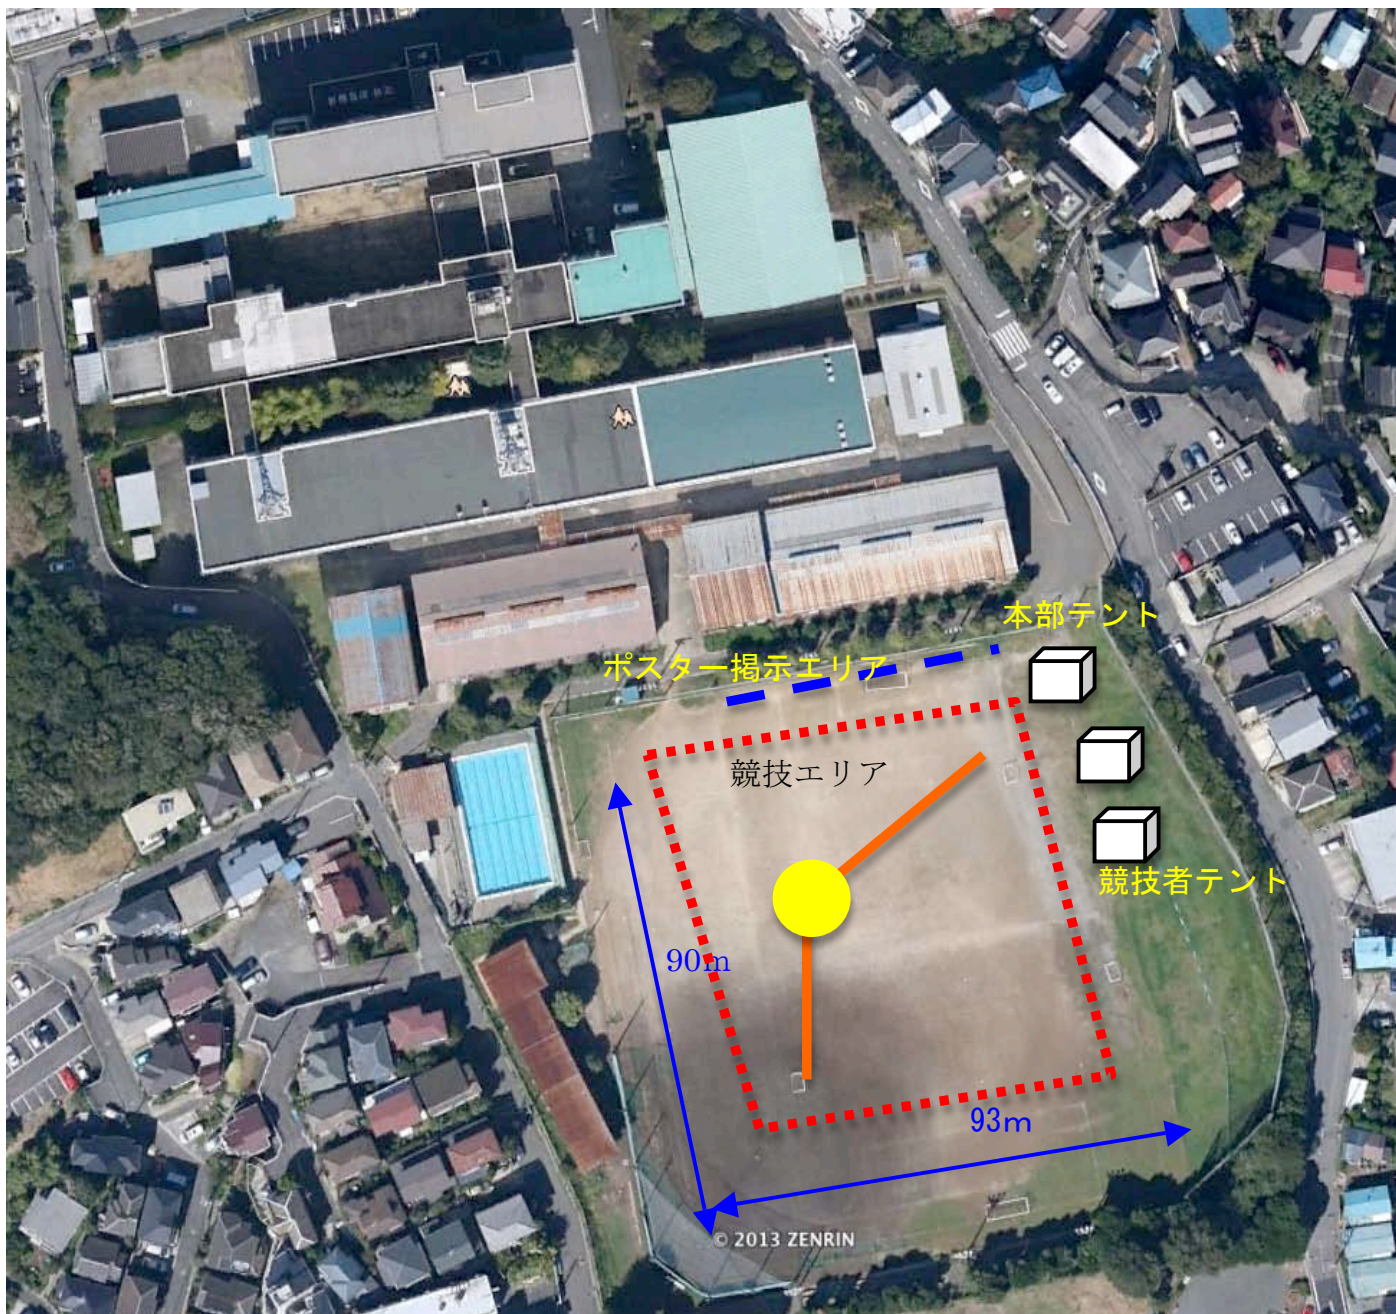

本大会（100mクラス）会場の磯子工業高等学校のグラウンドとバルーンの配置案

神奈川県立大学附属中高校でのバルーン 100m 掲揚の例